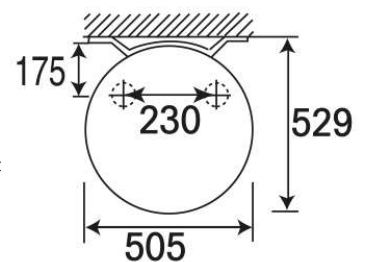

1. 1 Emaillierter Innenkessel / Cuve en acier émaillé
2. 2 Edelstahl-Auslaufrohr / canne de sortie eau chaude en acier inoxydable
3. 3 Magnesiumanode / Anode magnésium
4. 4 Elektrisches Heizelement / Corps de chauffe électrique blindé
5. 5 Kaltwassereintritt mit Einströmbremse / Brise + jet
6. 6 Hartschaumisolation / Isolation thermique
7. 7 Temperaturregelknopf / Molette de réglage de température
8. 8 Warmwasseranschluss / Sortie Eau chaude 3/4"
9. 9 Kaltwasseranschluss / Arrivée Eau froide 3/4"