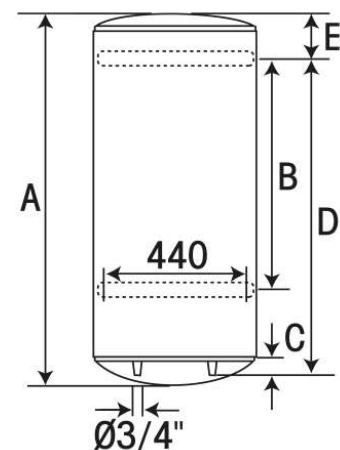

1. 1 Emaillierter Innenkessel / Cuve en acier émaillé
2. 2 Edelstahl-Auslaufrohr / canne de sortie eau chaude en acier inoxydable
3. 3 Magnesiumanode / Anode magnésium
4. 4 Elektrisches Heizelement / Corps de chauffe électrique blindé
5. 5 Kaltwassereintritt mit Einströmbremse / Brise + jet
6. 6 Hartschaumisolation / Isolation thermique
7. 7 Temperaturregelknopf / Molette de réglage de température
8. 8 Warmwasseranschluss / Sortie Eau chaude 3/4"
9. 9 Kaltwasseranschluss / Arrivée Eau froide 3/4"